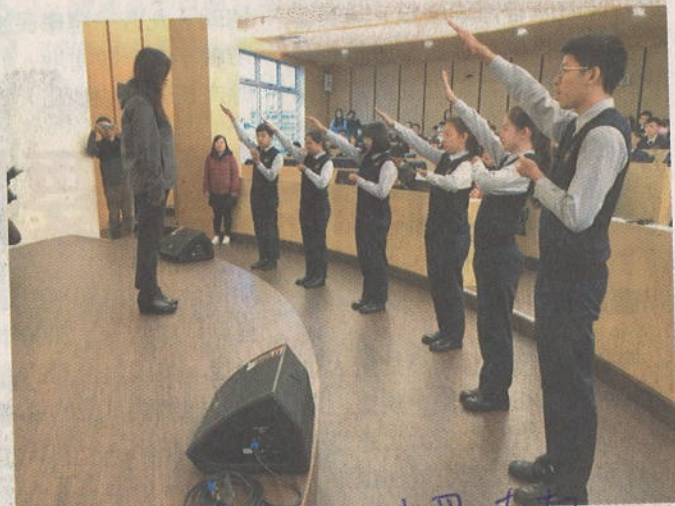

## 曙光女中率先示範

邱立雅／竹市報導

曙光女中的志工教育已行之有年，長期對弱勢高齡長者、身心障礙者提供定期服務，新竹市政府為鼓勵更多青少年朋友加入志願服務，推出志工倍增計畫，邀請全市國中將志願服務納入9年級課程中，預計未來兩年內增加千名青年志工，曙光女中為第一個合作示範學校，22日與校內辦理「幸福推手-校園暖系列青少年志工宣誓」(見下圖，邱立雅攝)。

「幸福推手-校園暖系列青少年志工宣誓」當天，320名青少年志工齊聚進行12小時的訓練，盼藉此號召更多國中將志工服務納入正規課程，讓孩子的學習場域更多元寬廣。副市長沈慧虹表示，今年推動的志工倍增計畫，除原有1萬6000名志工，希望兩年內再增加千名青年志工。

沈慧虹致詞時勉勵在場學生，也感謝曙光女中支持，讓孩子多了柔軟看待世界的能力。

社會處長李季榮表示，培育年輕朋友加入竹市志願服務行列是重點工作，首站力邀培植青少年志工已趨成熟的曙光女中一起推動，期盼透過志工服務多元學習，使學生更加了解志願服務的內涵，加深學生對服務他人與自我成長的體悟。

2019年1月23日星期三 - 中國時報  
果凍藝術花卉 玄奘開課推廣